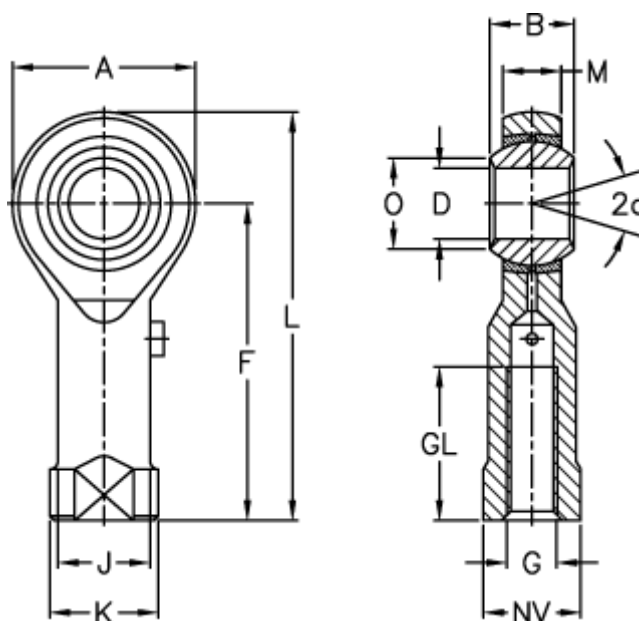

Varenummer: 03061012  
 Beskrivelse: Fluro ledhoved GI 12-SN  
 Special smørenippel

## Mål

A	= 32	J	= 17.5	Vægt (g) = 115
a (grader)	= 13	K	= 22	
B	= 16	L	= 66	
D	= 12	M	= 12	
Dynamisk belastning C (kN)	= 10	NV	= 19	
F	= 50	O	= 15.4	
G	= M12	Statisk belastning C0 (kN)	= 27	
GL	= 22	Tilladelige o/min	= 450	